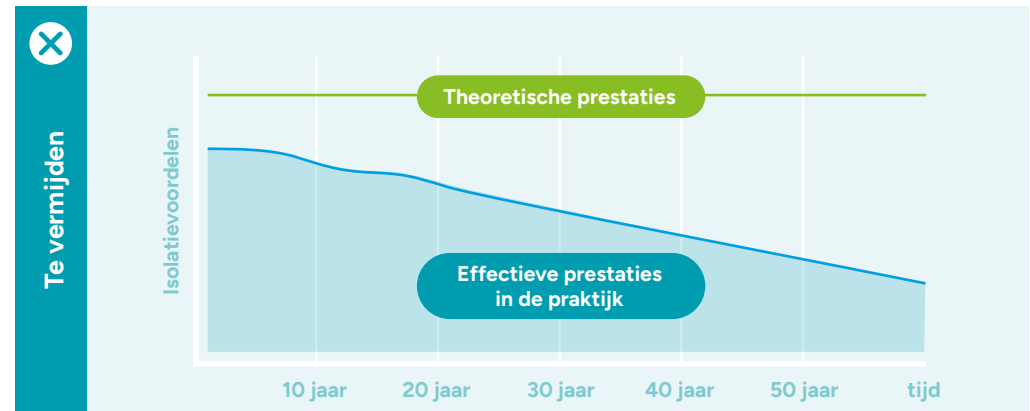

Prestaties nu = prestaties toekomst Dát is onze ambitie bij ISOPROC

Onze bouwschiloplossingen zijn zorgvuldig ontworpen om gedurende tientallen jaren probleemloos te functioneren, en zo actief bij te dragen aan een duurzame toekomst.

GOED ISOLEREN IS:

- ✓ Meer dan dik isoleren
- ✓ Veel aandacht besteden aan wind-, regen- en luchtdichting
- ✓ Oplossingen bieden voor vochtregulatie
- ✓ Verder kijken dan de verplichte 10 jaar aansprakelijkheid
- ✓ Goede plaatsing centraal zetten
- ✓ Niet claimen, maar testen
- ✓ Controleren