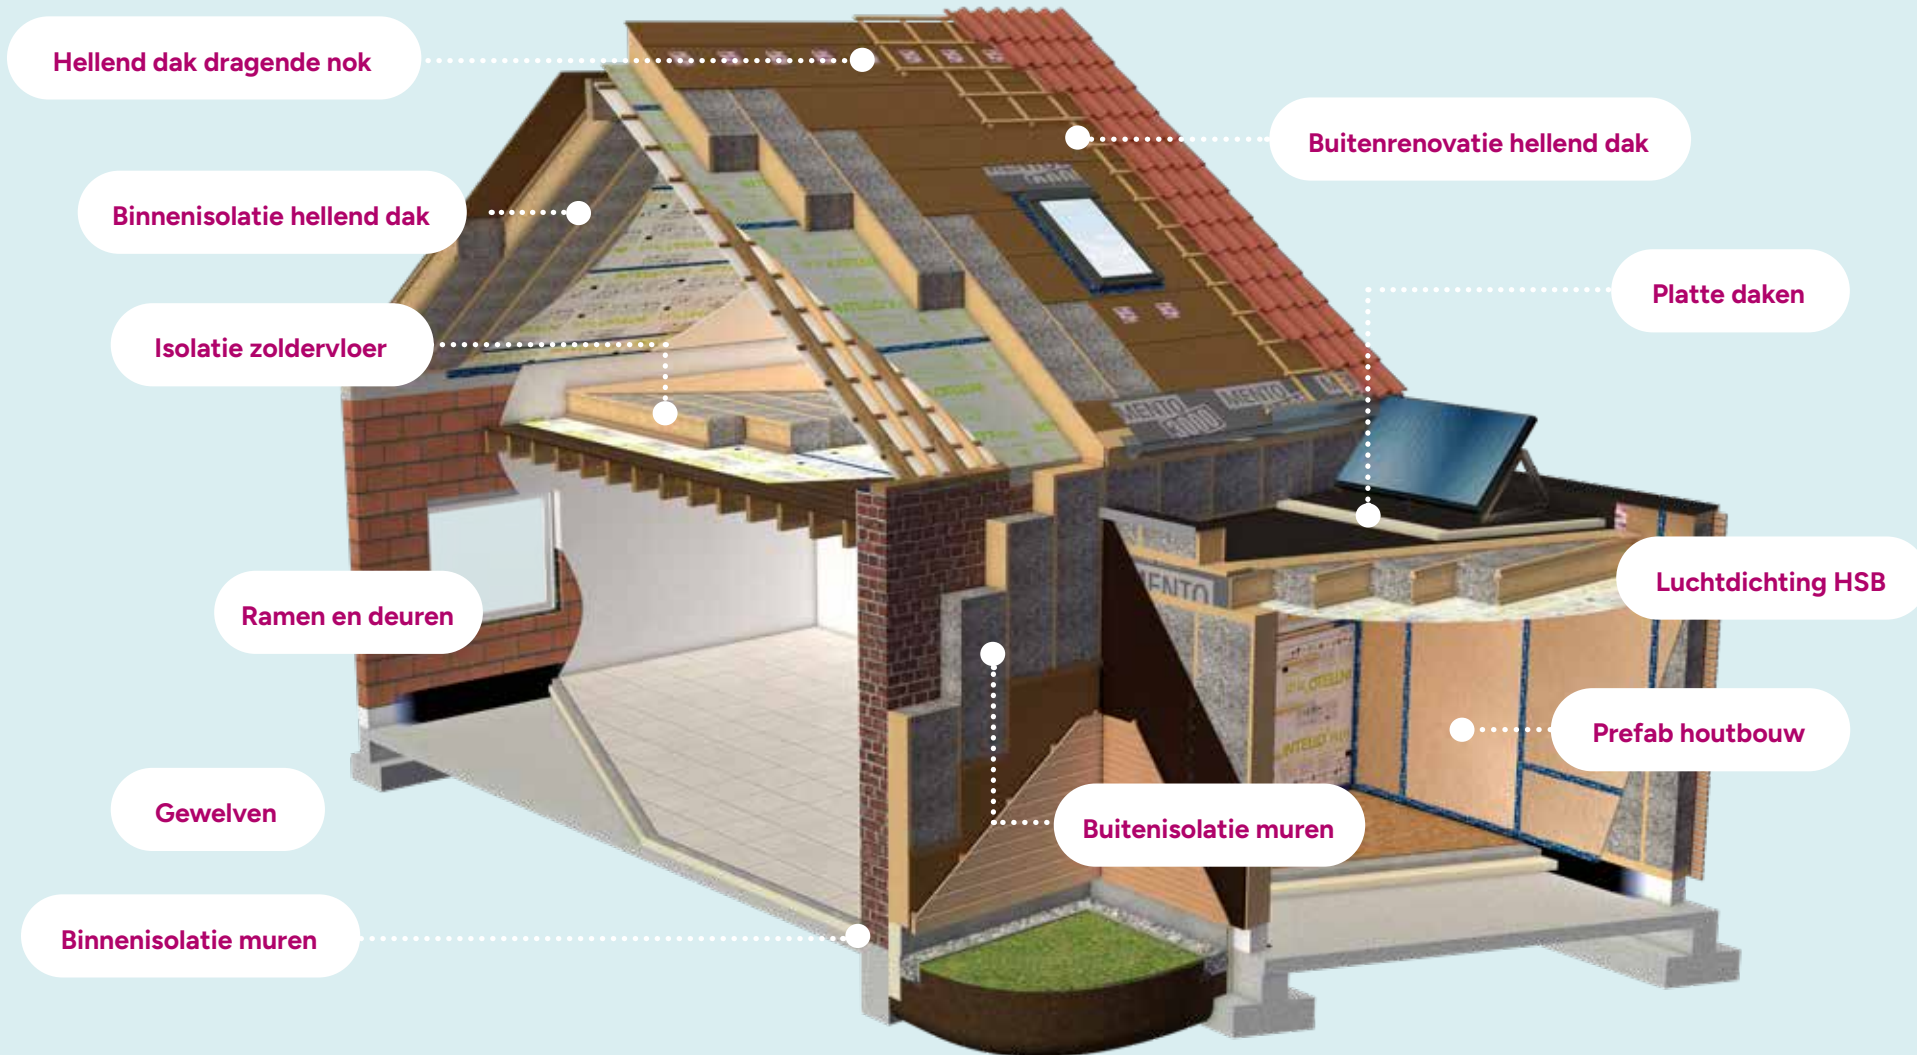

The mark of
responsible forestry
FSC® C210938

Extra merken in ons gamma

Houtvezelplaten en -matten

Uitdikkingsprofielen

Triotherm⁺ voorwandmontagesysteem voor ramen en deuren

Voor productinfo,
lastenboeken en
plaatsingsvoorschriften:
[ISOPROC.be](https://www.isoproc.be)

Een greep uit onze topproducten voor optimaal afgestemde systemen

ONDERDAKEN

CELIT 4D

SOLITEX MENTO

WANDBESCHERMING

CELIT 3D

SOLITEX FRONTA QUATTRO

CELIT S
Prefab

ISOLATIE

IQ3 CELLULOSE

HOUTVEZEL
FLEXIBELE
ISOLATIE

HOUTVEZEL
ISOLATIEPLATEN

IQ3-PROFIL
Uitdikking

LUCHTDICHTE DAMPREMMEN

INTELLO
100x
Vochtvariabel

AEROSANA
VISCONN (FIBRE)
Vloeibaar