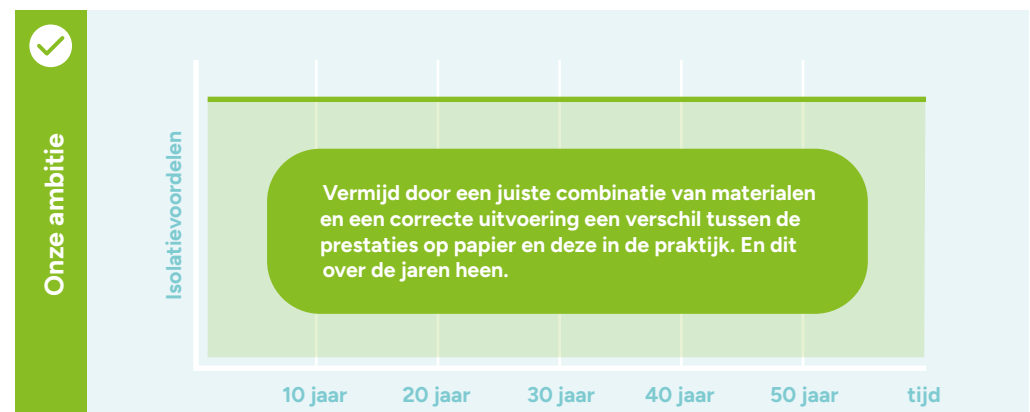

Prestaties nu = prestaties toekomst Dát is onze ambitie bij ISOPROC

Onze bouwschiloplossingen zijn zorgvuldig ontworpen om gedurende tientallen jaren probleemloos te functioneren, en zo actief bij te dragen aan een duurzame toekomst.

GOED ISOLEREN IS:

- ✓ Meer dan dik isoleren
- ✓ Veel aandacht besteden aan wind-, regen- en luchtdichting
- ✓ Oplossingen bieden voor vochtregulatie
- ✓ Verder kijken dan de verplichte 10 jaar aansprakelijkheid
- ✓ Goede plaatsing centraal zetten
- ✓ Niet claimen, maar testen
- ✓ Controleren