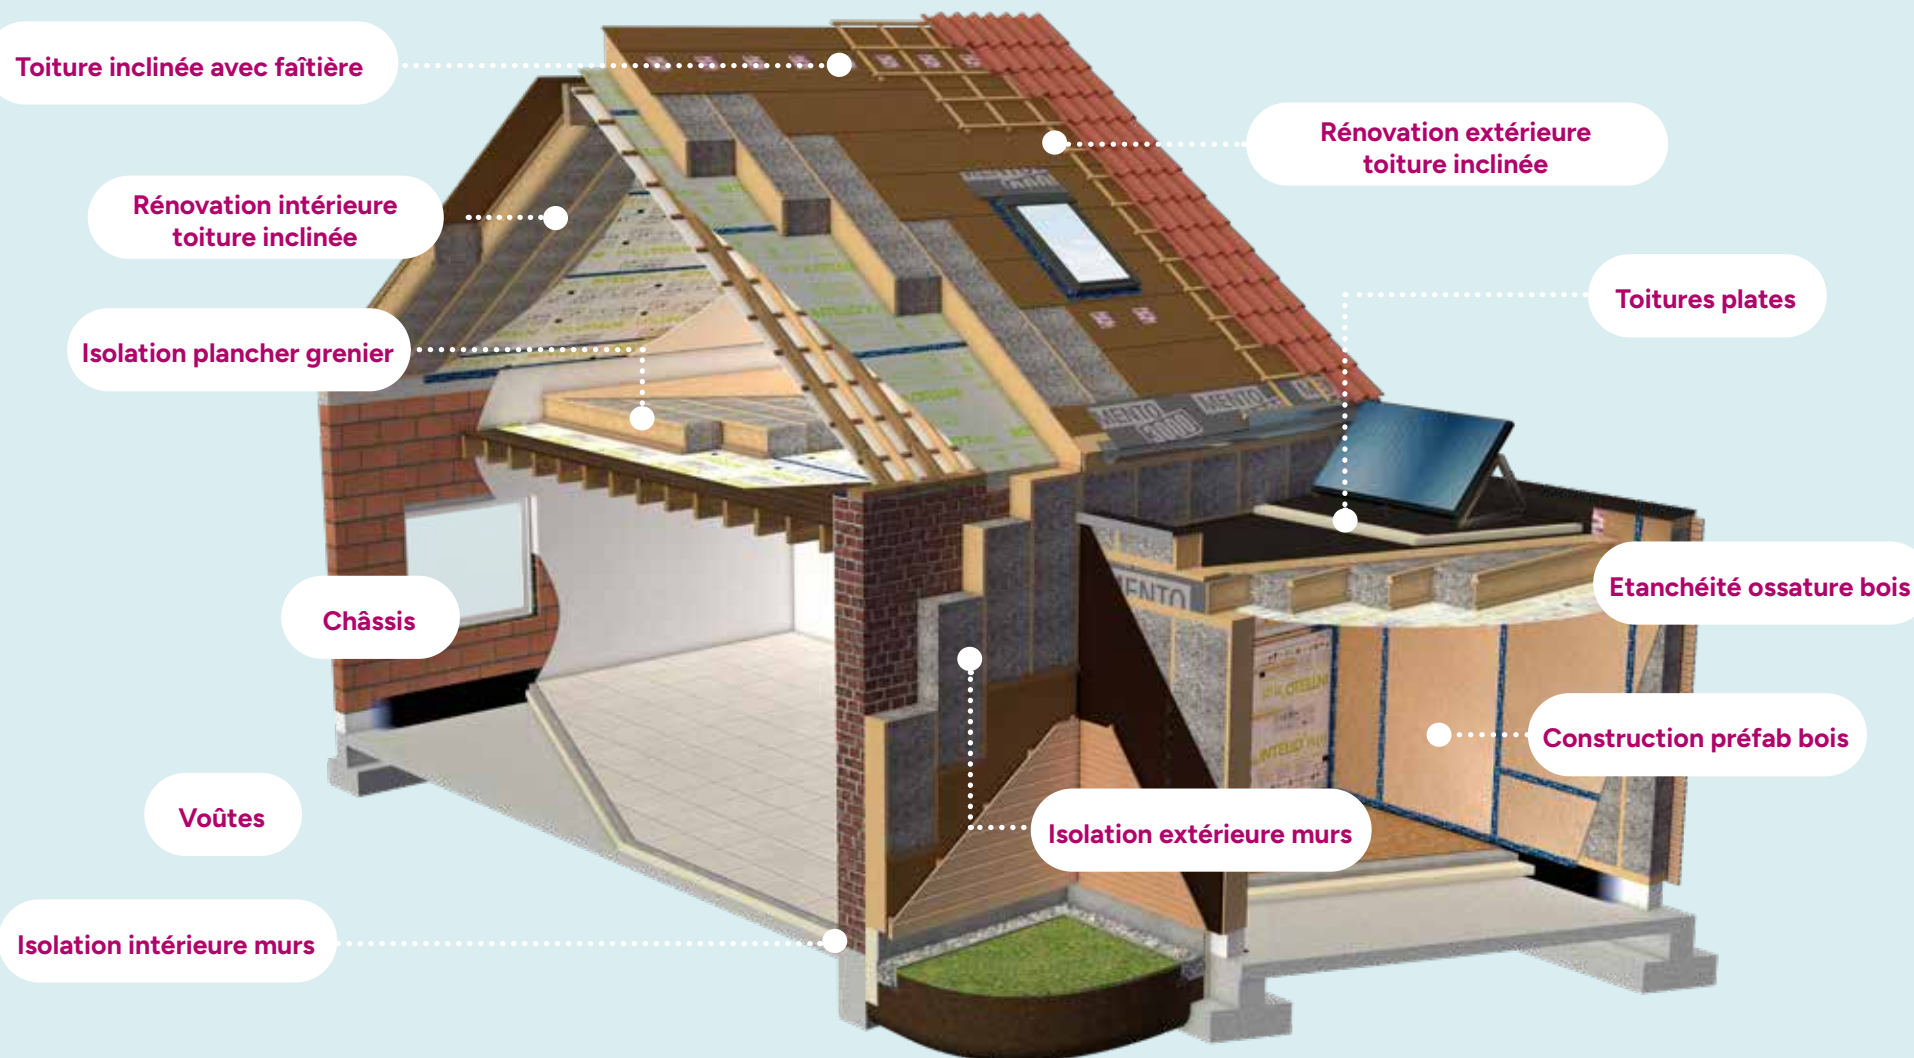

## Marques supplémentaires dans notre gamme

Panneaux et  
matelas en  
fibre de bois

Profils  
d'épaissement

Triothersm<sup>+</sup> système pour  
le montage des châssis en  
pose exportée

Pour des informations sur nos produits, des cahiers des charges et des consignes de mise en oeuvre : [ISOPROC.be](https://www.isoproc.be)

## Un aperçu de nos produits phares pour des systèmes parfaitement adaptés

☆ Système de base ISOPROC

## PROTECTION MURALE

CELIT 3D

SOLITEX FRONTA QUATTRO

CELIT S  
Pour la  
construction  
préfabriquée